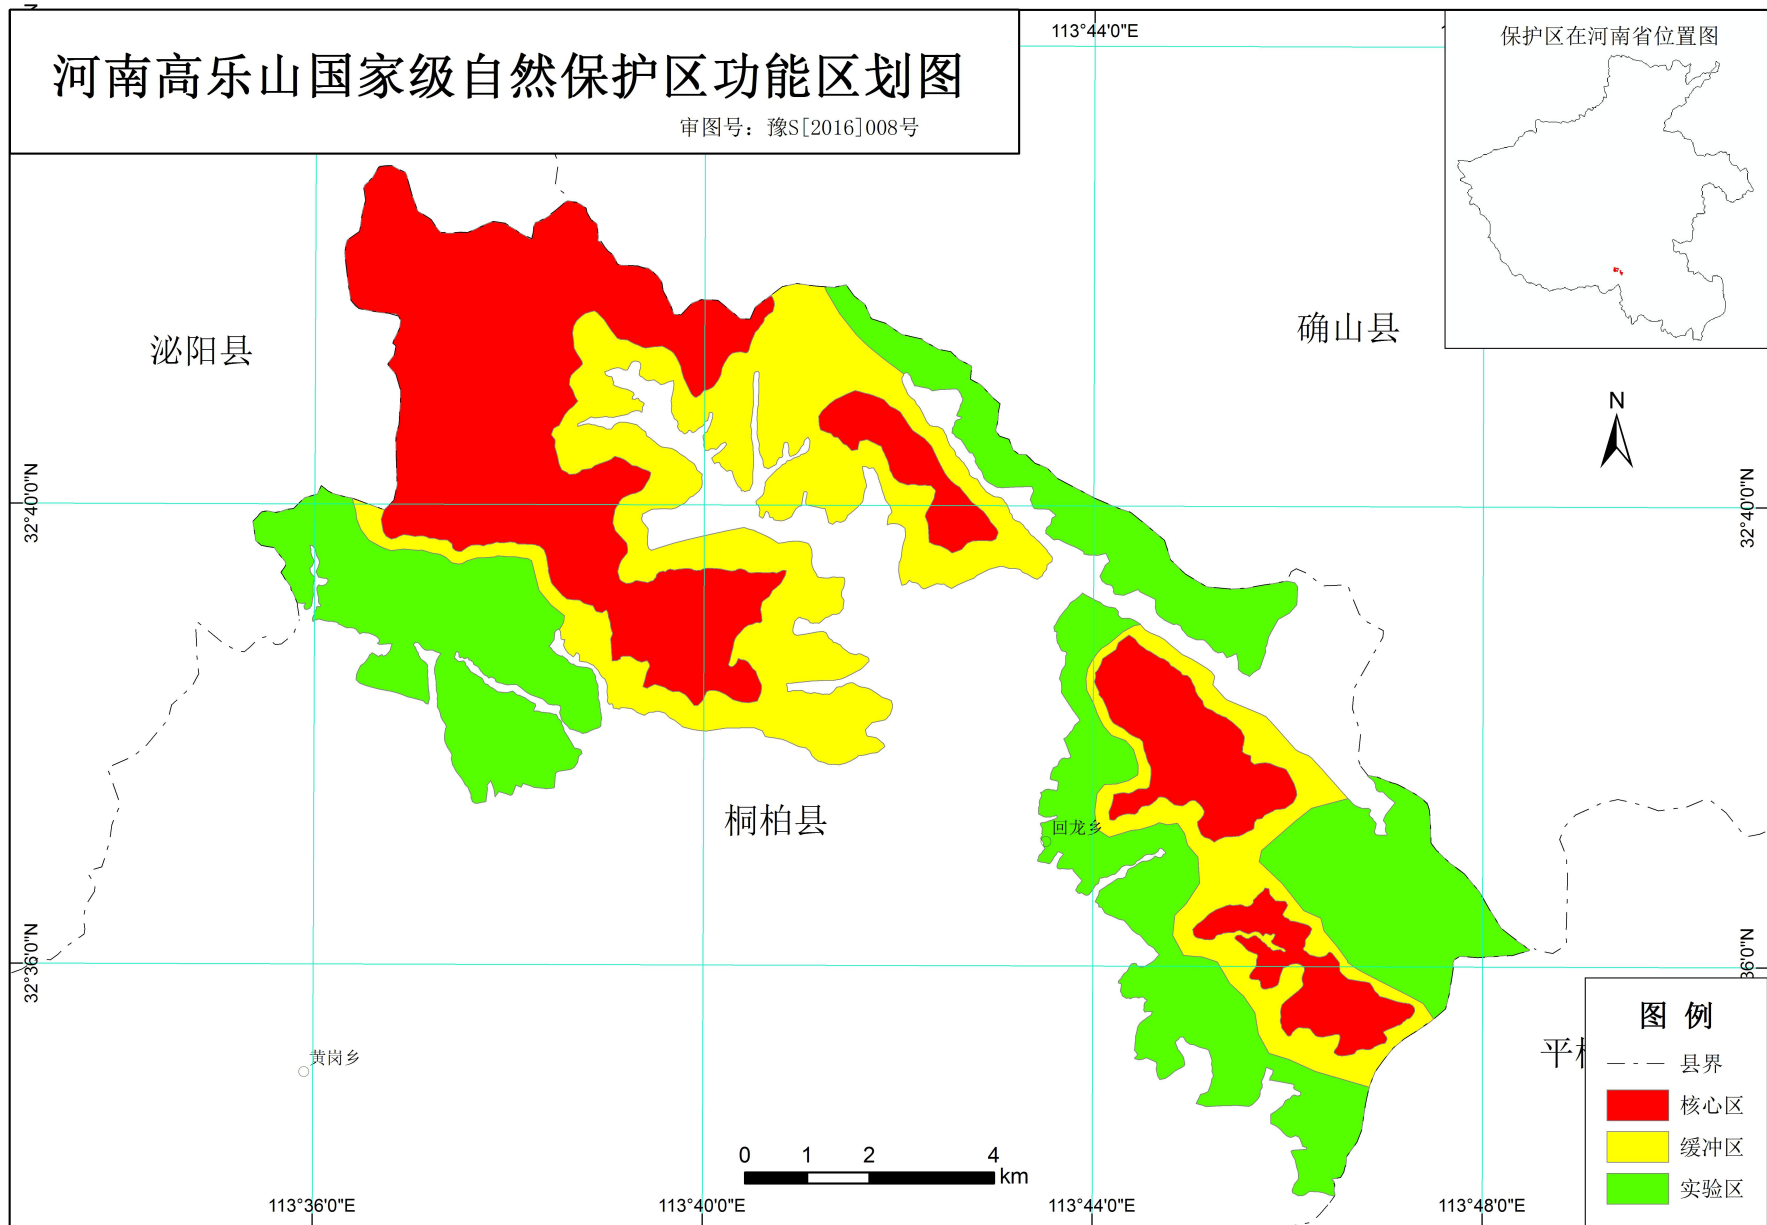

■ 核心区

■ 缓冲区

■ 实验区

0 1 2 4 km

116°24'0"E

116°28'0"E

116°32'0"E

湖北巴东金丝猴国家级自然保护区功能区划图