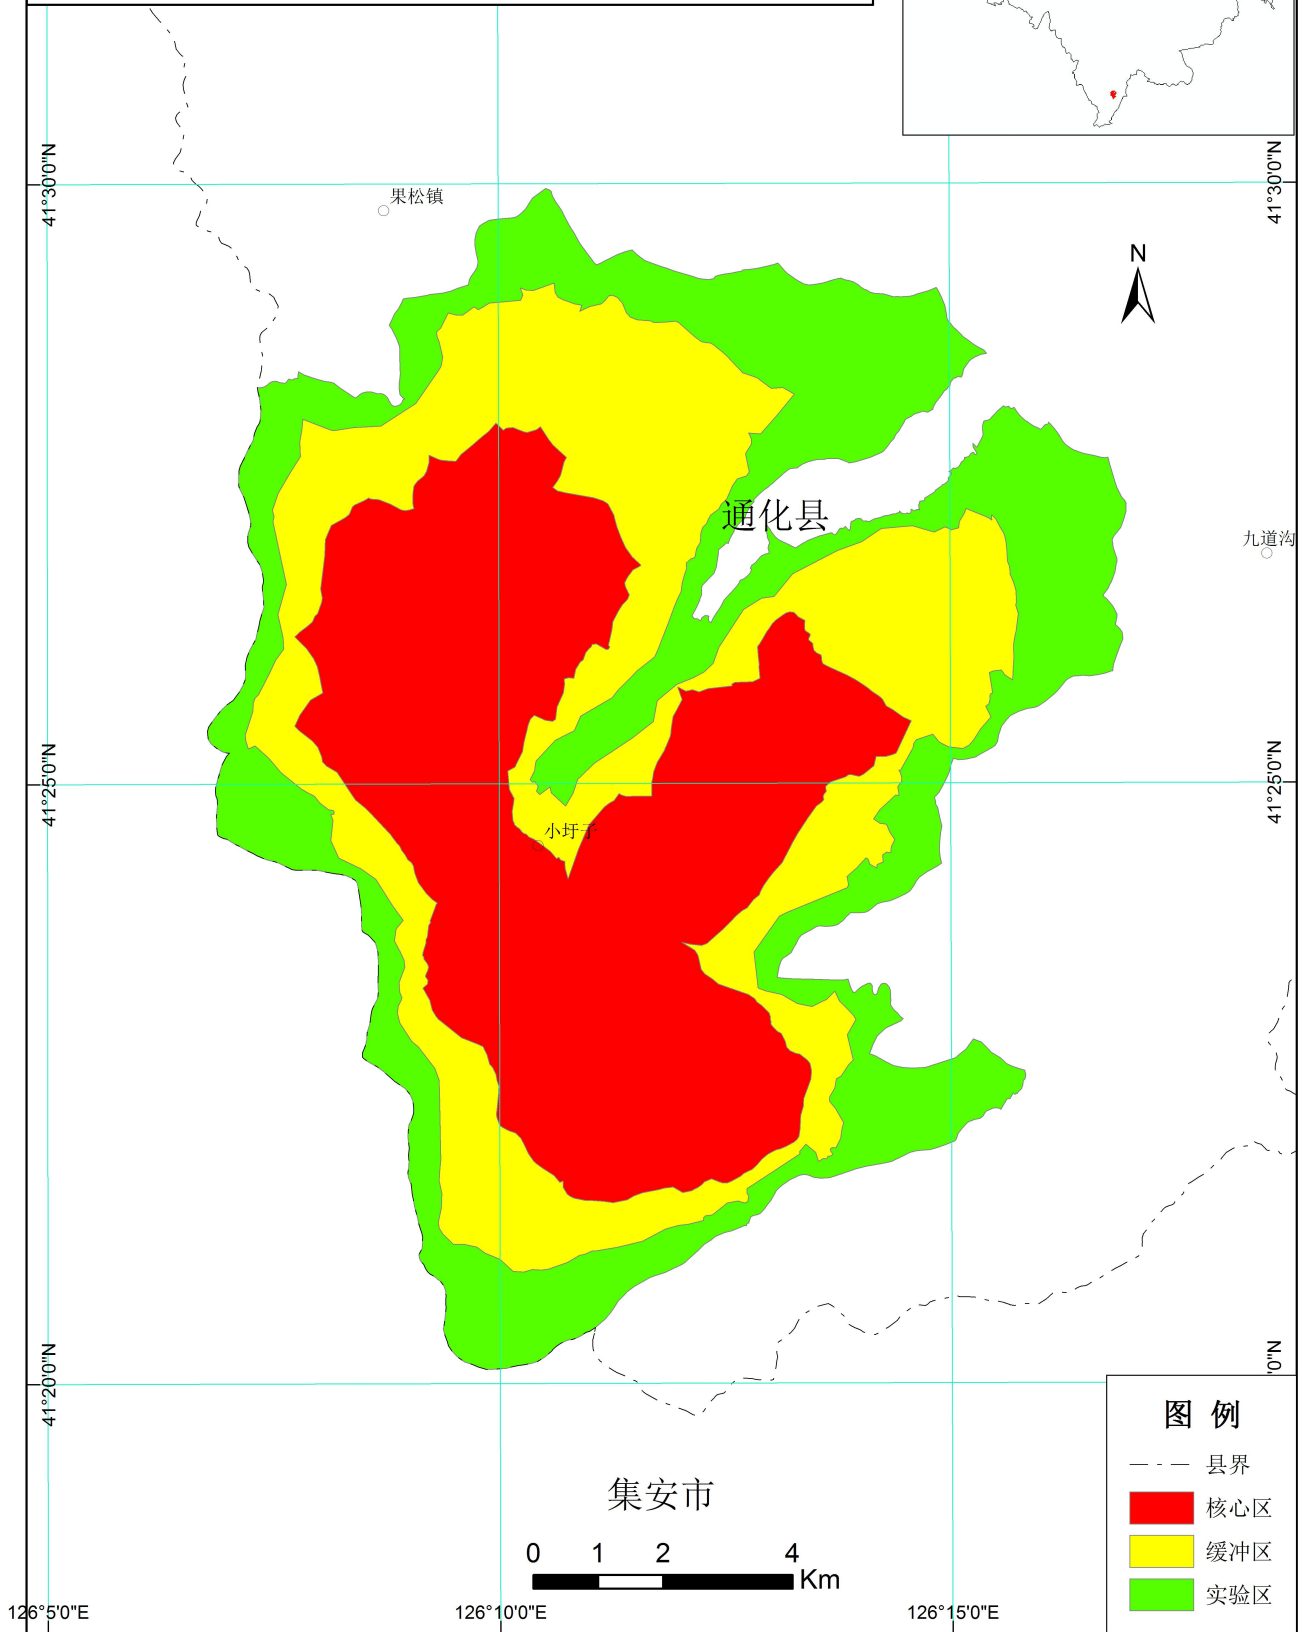

辽宁楼子山等 16 处国家级自然保护区功能区划图

12

吉林通化石湖国家级自然保护区 功能区划图

审图号：吉S[2016]048号

保护区在吉林省位置图

图例

- 县界
- 核心区
- 缓冲区
- 实验区

集安市

0 1 2 4 Km

126°5'0"E

126°10'0"E

126°15'0"E

黑龙江北极村国家级自然保护区功能区划图

审图号：黑S[2016]021号

122°40'0"E

123°0'0"E

保护区在黑龙江省位置图

53°40'0"N

53°20'0"N

53°20'0"N

俄罗斯

额尔古纳市

121°40'0"E

122°0'0"E

-  国界
-  省界
-  核心区
-  缓冲区
-  实验区

黑龙江公别拉河国家级自然保护区功能区划图

审图号：黑S[2016]020号

126°45'0"E

保护区在黑龙江省位置图

50°15'0"N

五道沟

三道沟