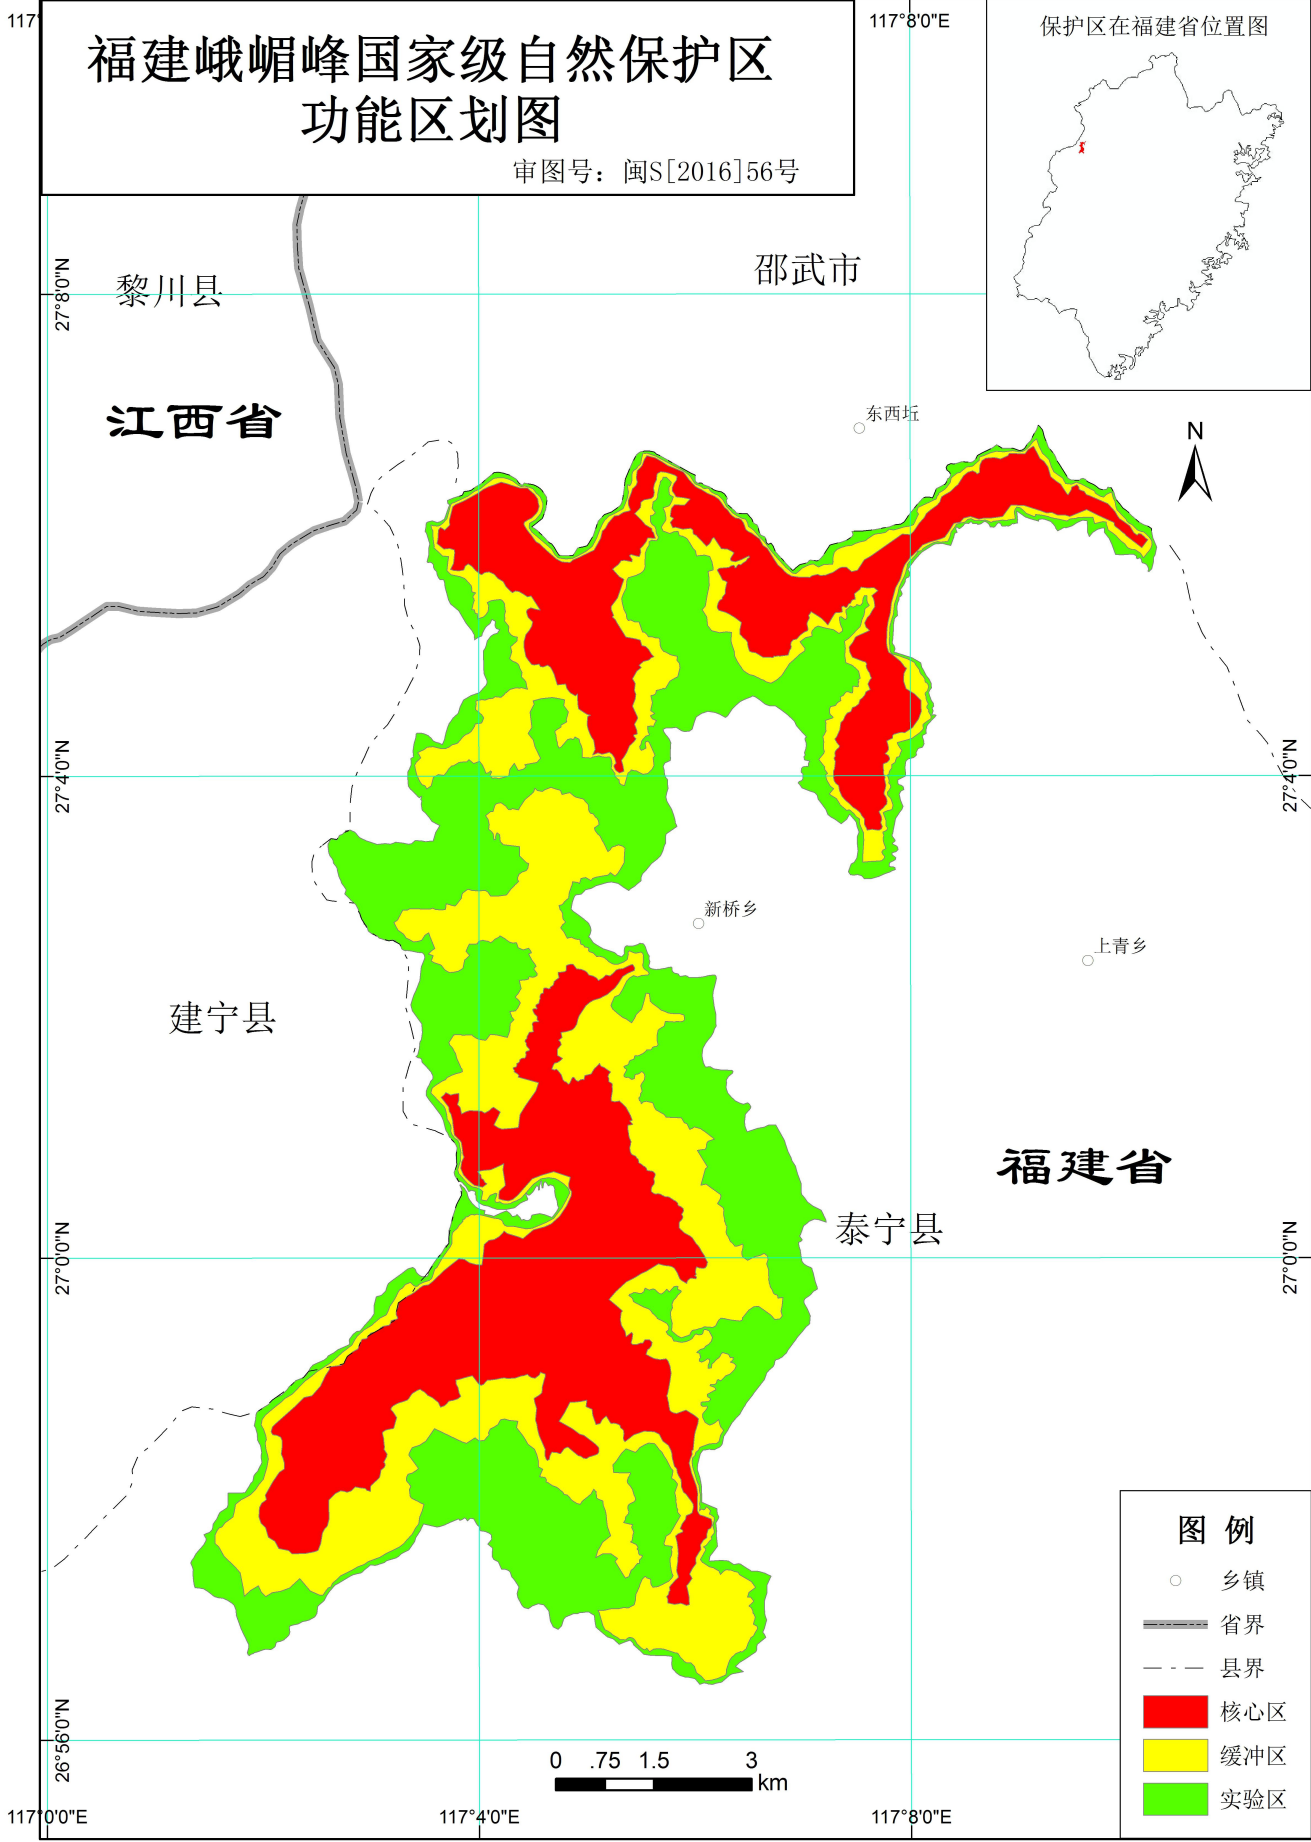

■ 核心区

■ 缓冲区

■ 实验区

0 1 2 4 km

116°24'0"E

116°28'0"E

116°32'0"E

湖北巴东金丝猴国家级自然保护区功能区划图

31°20'0"

31°15'0"N

31°15'0"

31°10'0"N

31°10'0"

110°15'0"E

110°20'0"E

110°25'0"E