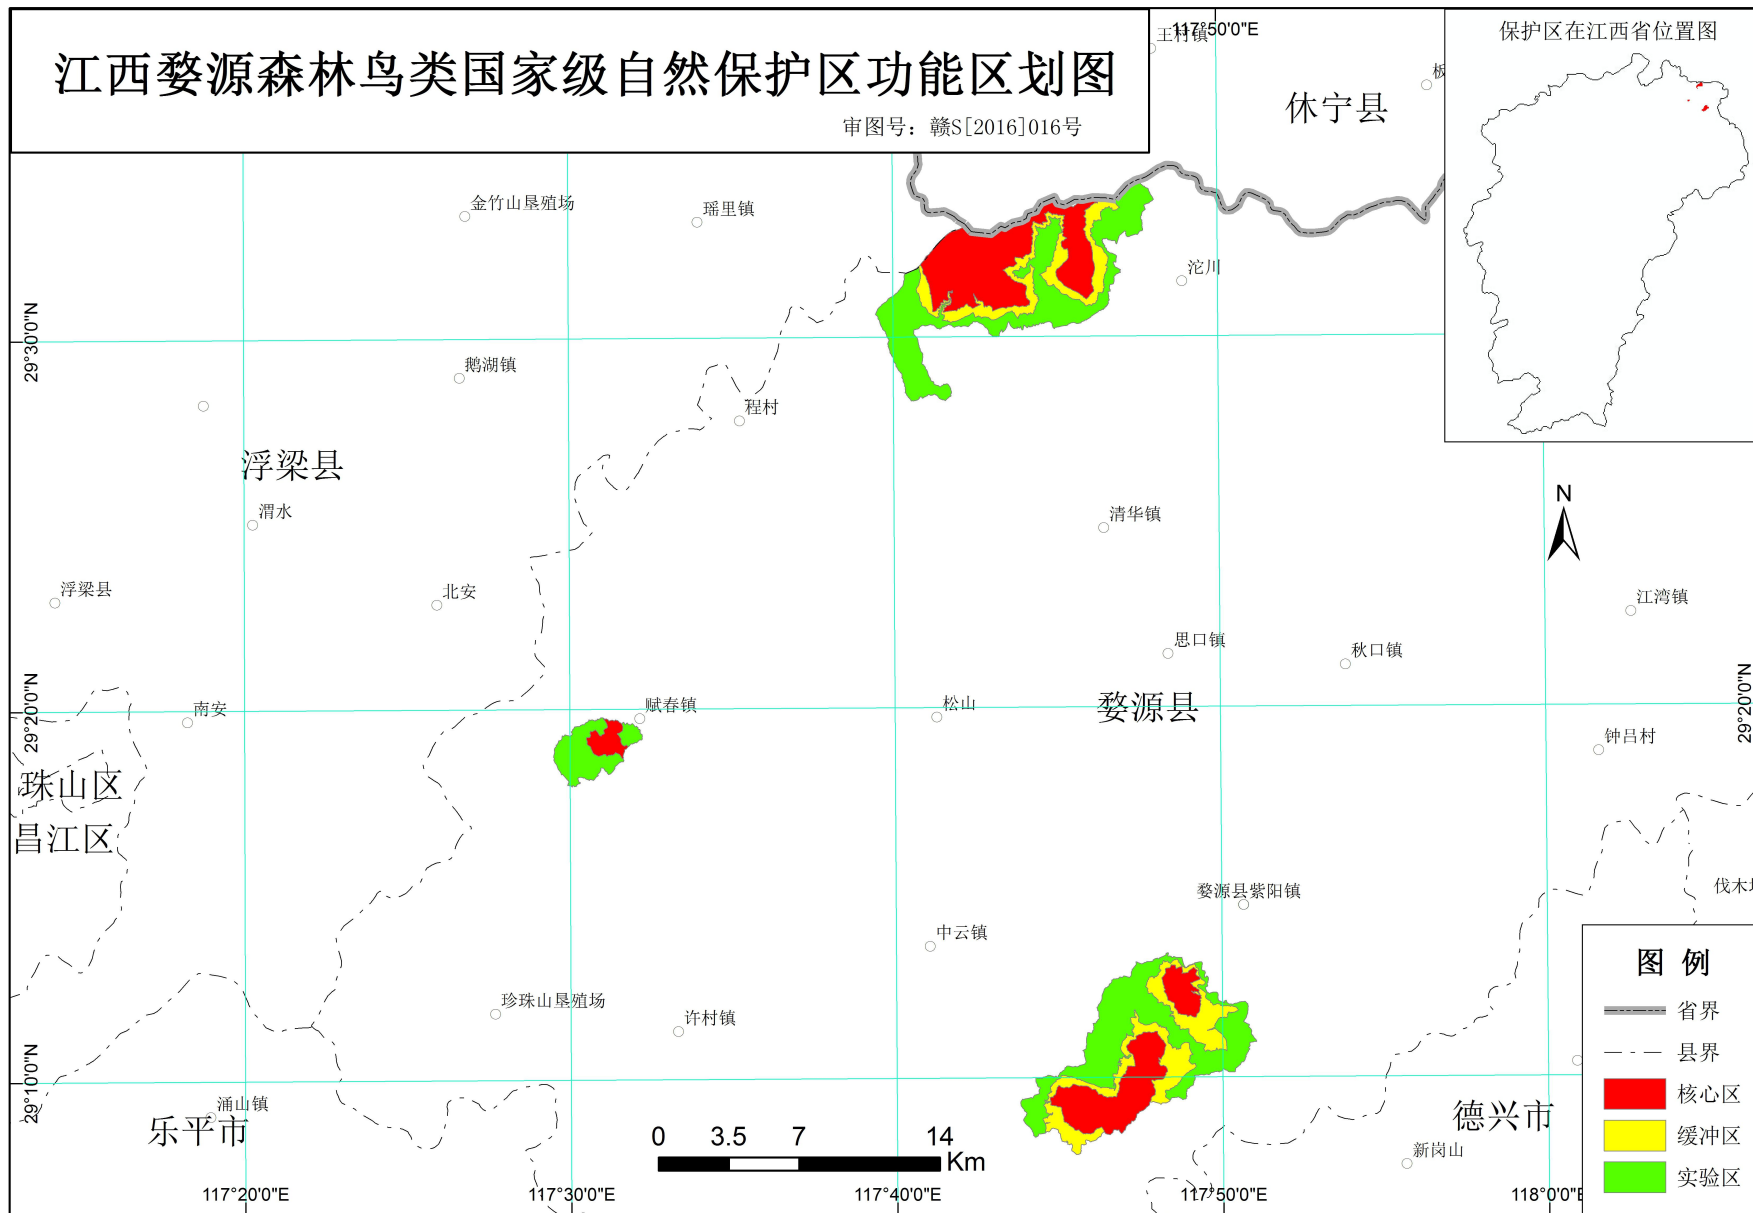

■ 核心区

■ 缓冲区

■ 实验区

0 1 2 4 km

116°24'0"E

116°28'0"E

116°32'0"E

湖北巴东金丝猴国家级自然保护区功能区划图