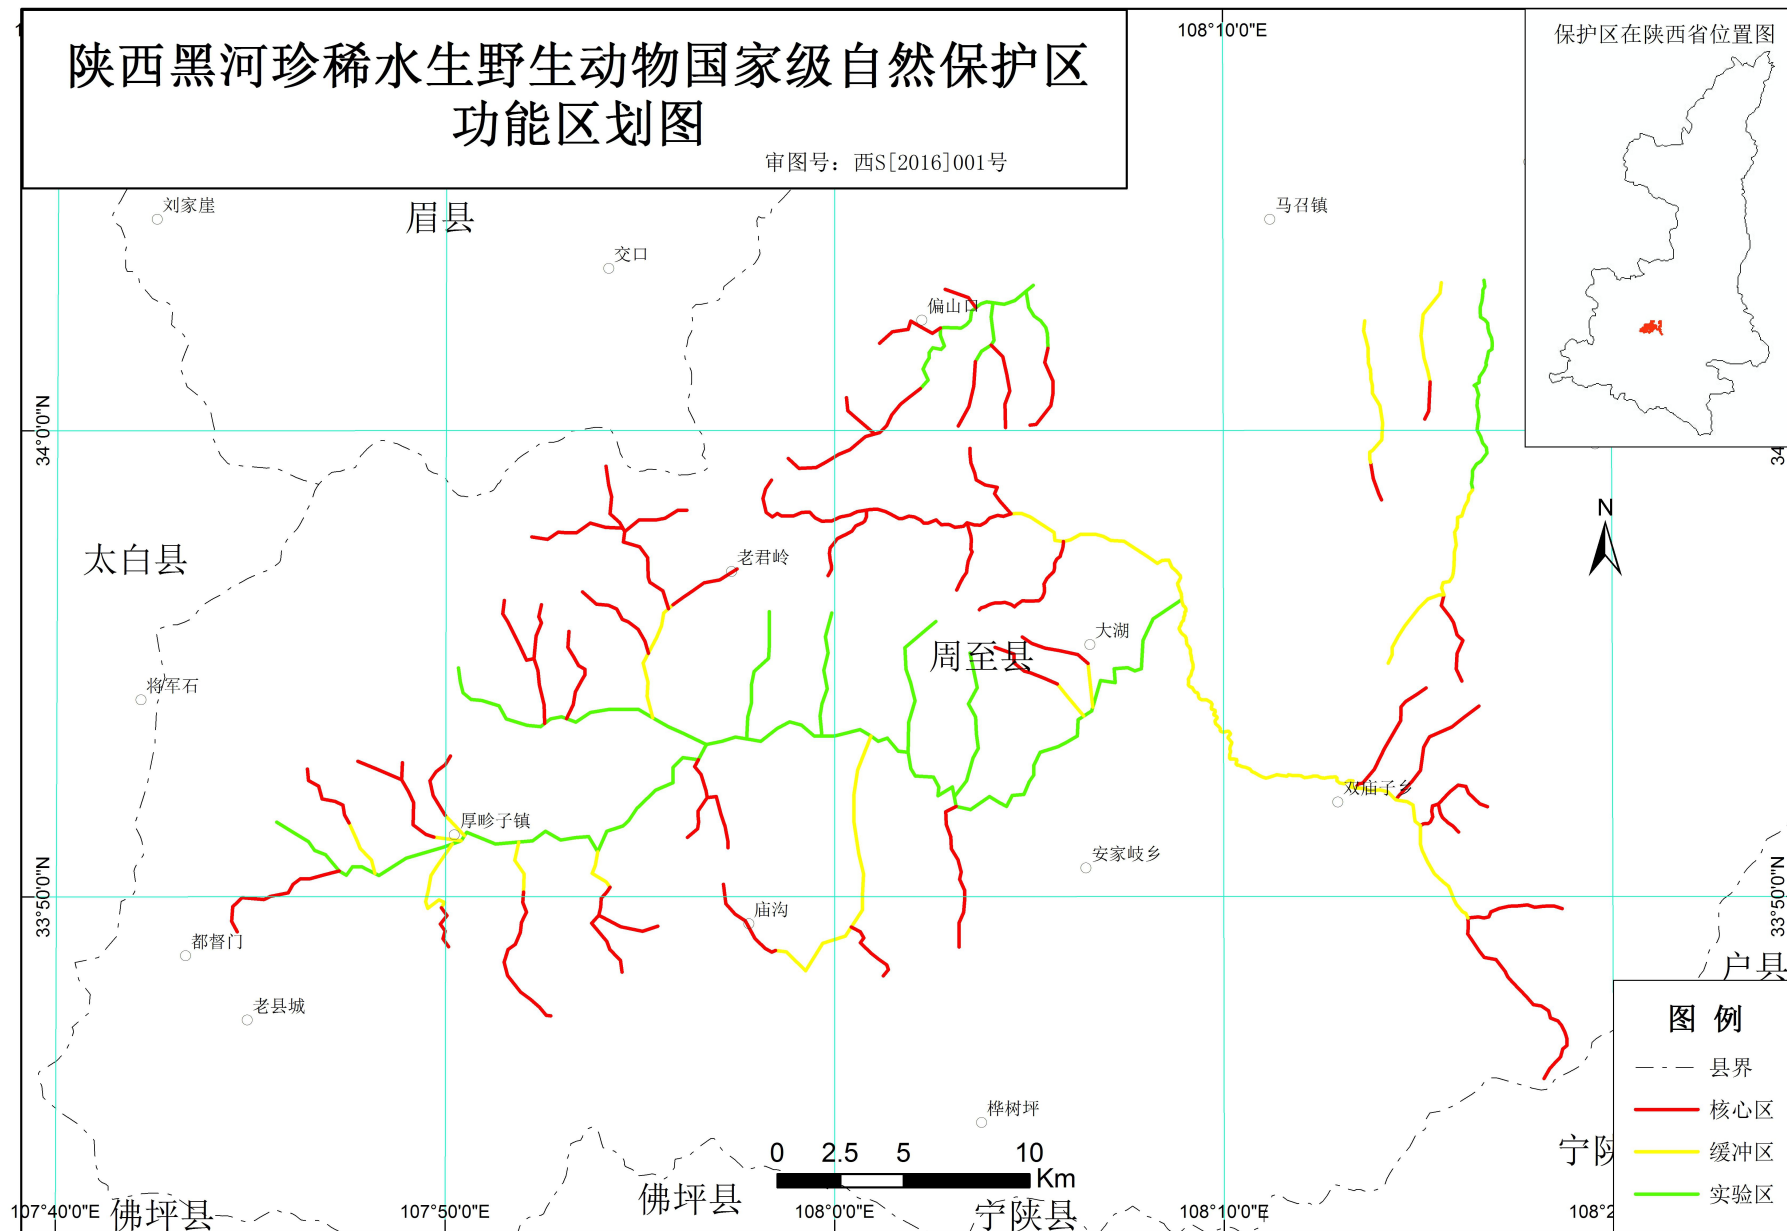

陕西黑河珍稀水生野生动物国家级自然保护区功能区划图

审图号：西S[2016]001号

图例

- --- 县界
- 核心区
- 缓冲区
- 实验区