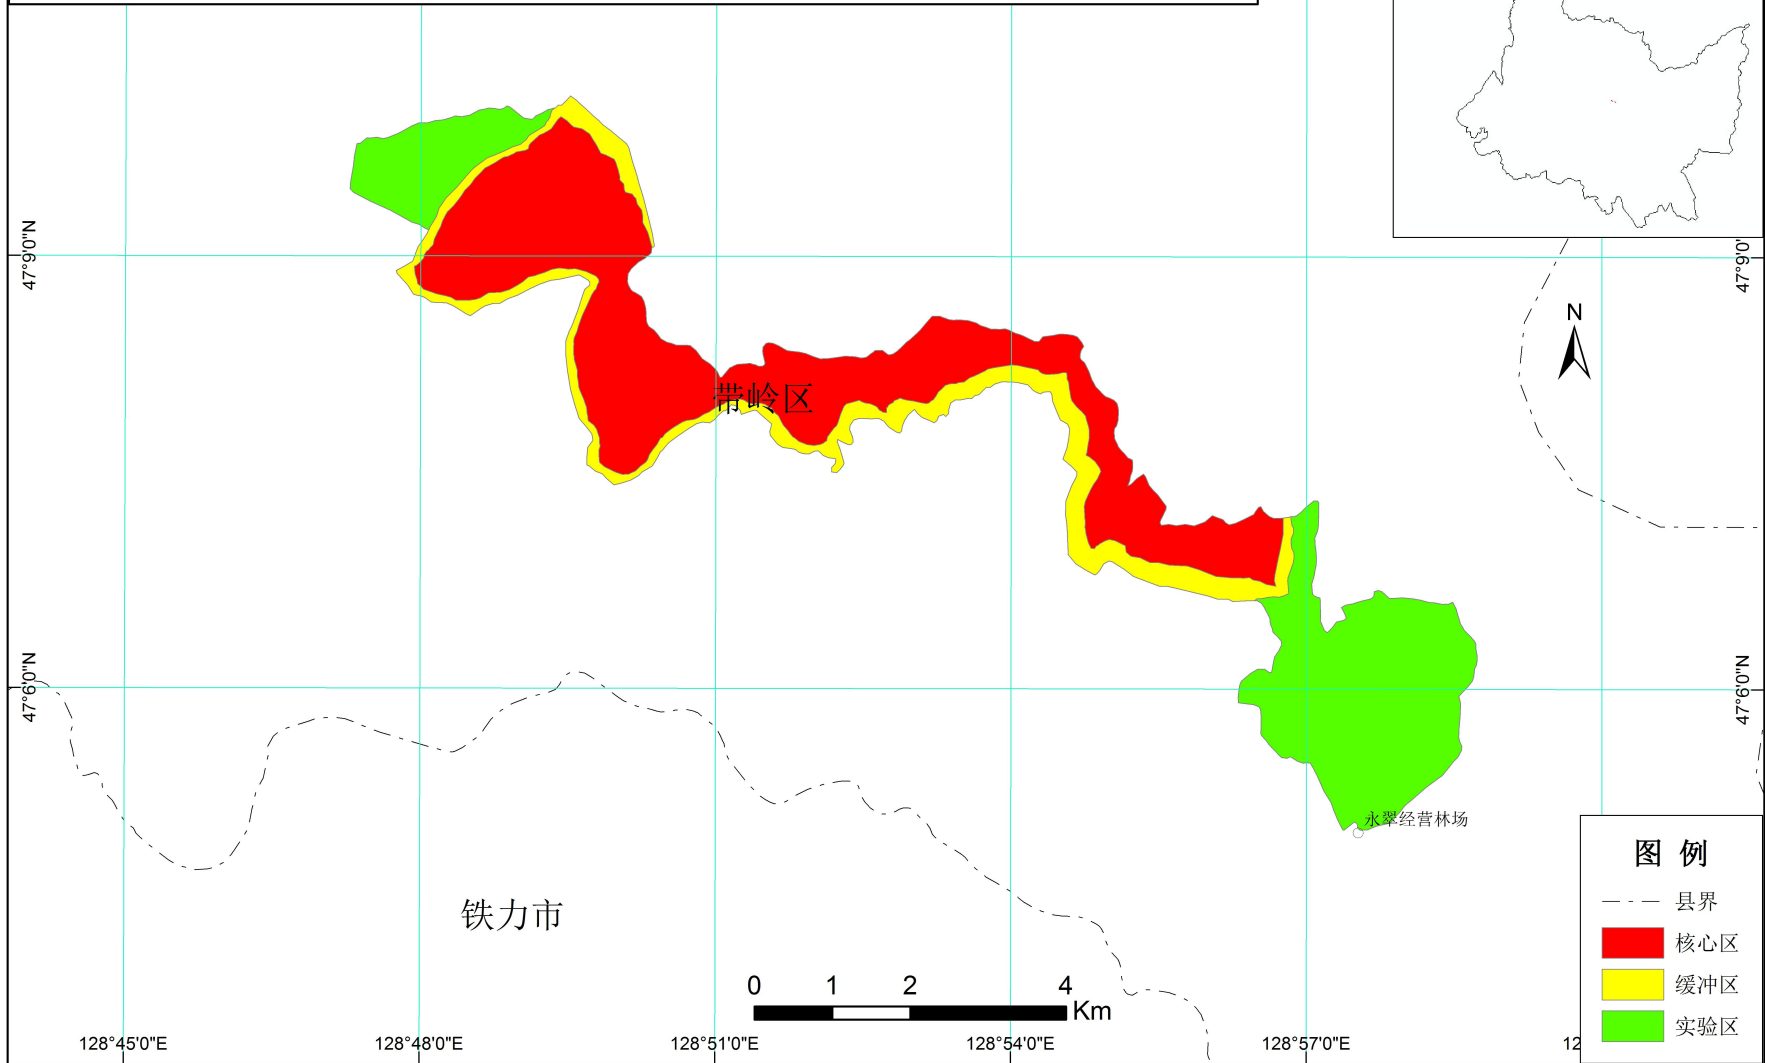

徐家地营子

图例

—— 国界

--- 县界

■ 核心区

■ 缓冲区

■ 实验区

车地

0 2.5 5 10 Km

三间房

126°15'0"E

126°30'0"E

罕达气地营子

126°45'0"E

黑龙江碧水中华秋沙鸭国家级自然保护区功能区划图

审图号：黑S[2016]016号

128°57'0"E

保护区在黑龙江省位置图

图例

- 县界
- 核心区
- 缓冲区
- 实验区

安徽古井园国家级自然保护区 功能区划图

审图号：宜S[2016]002号

116°32'0"

保护区在安徽省位置图