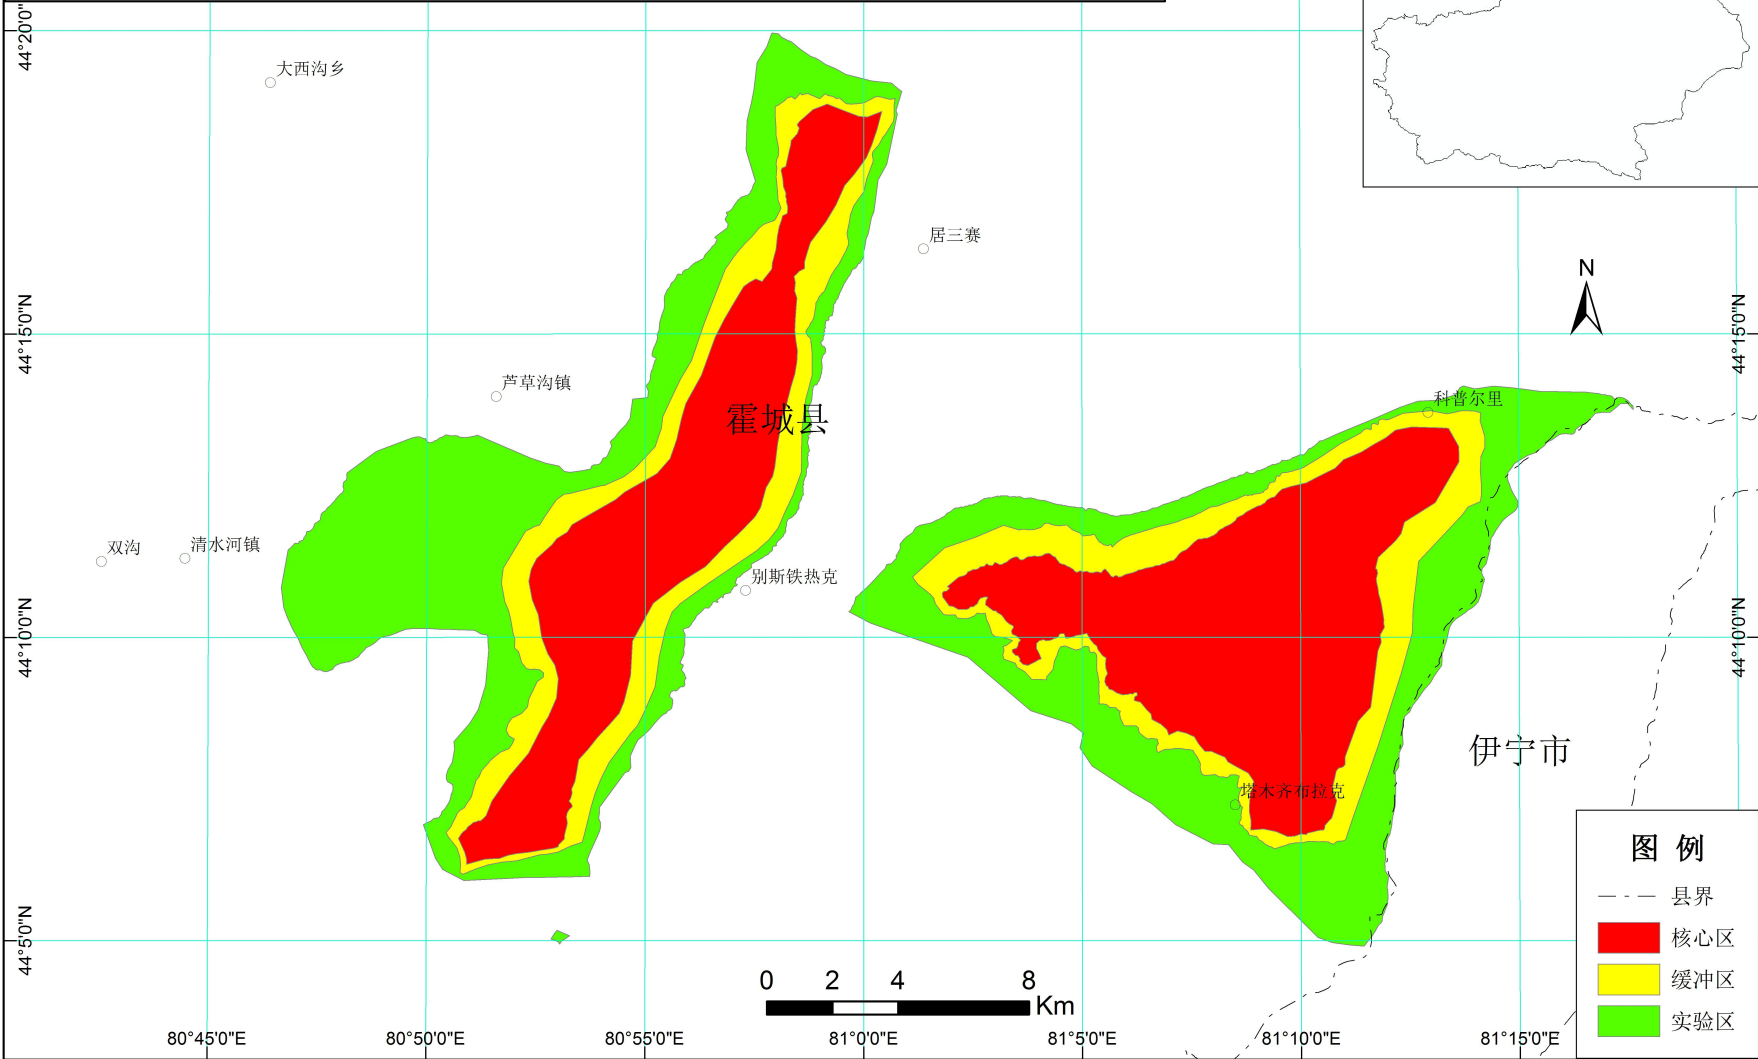

新疆霍城四爪陆龟国家级自然保护区功能区划图

审图号：新S[2016]076号

81°10'0"E

保护区在新疆自治区位置图

图例

- --- 县界
- 核心区
- 缓冲区
- 实验区