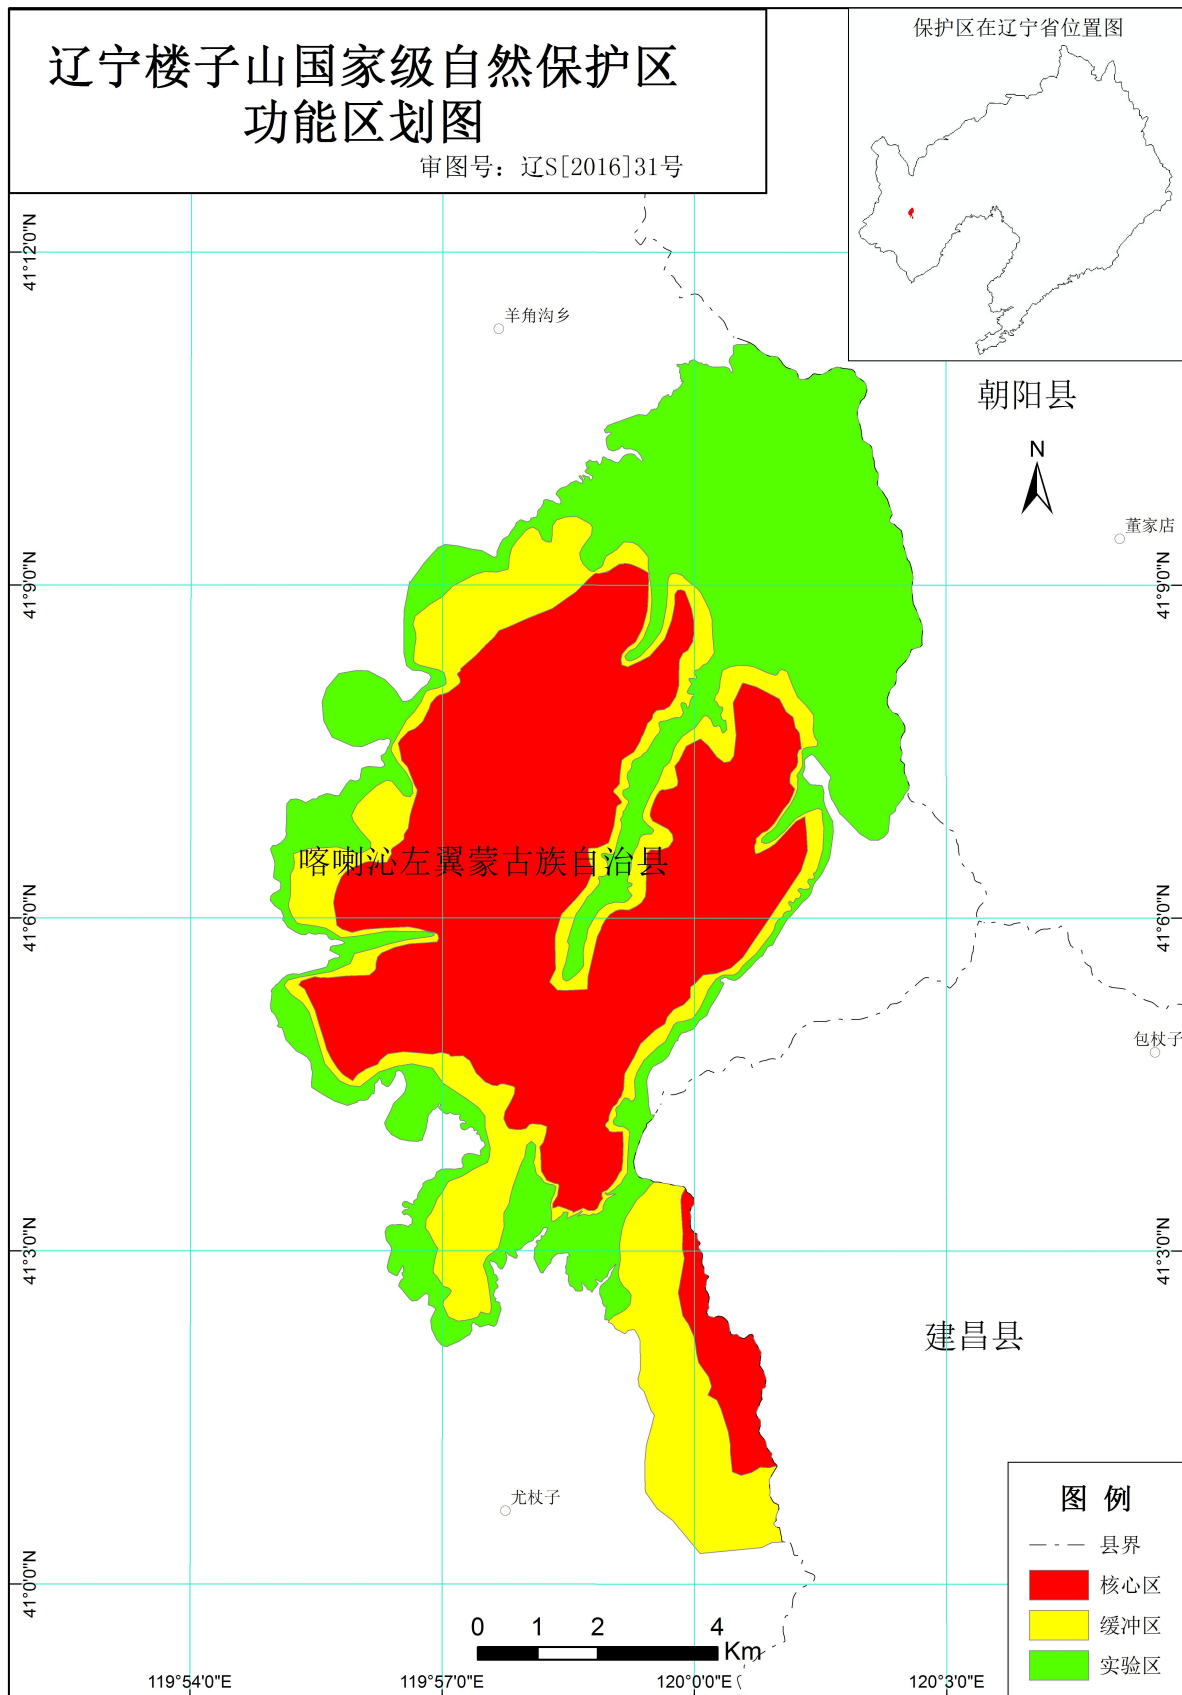

辽宁楼子山等 16 处国家级自然保护区功能区划图

12

吉林通化石湖国家级自然保护区 功能区划图

审图号：吉S[2016]048号

保护区在吉林省位置图

图例

- 县界
- 核心区
- 缓冲区
- 实验区

集安市

0 1 2 4 Km

126°5'0"E

126°10'0"E

126°15'0"E

黑龙江北极村国家级自然保护区功能区划图

审图号：黑S[2016]021号

122°40'0"E

123°0'0"E

保护区在黑龙江省位置图

53°40'0"N

53°20'0"N

53°20'0"N

俄罗斯

额尔古纳市

121°40'0"E

122°0'0"E

-  国界
-  省界
-  核心区
-  缓冲区
-  实验区

黑龙江公别拉河国家级自然保护区功能区划图

审图号：黑S[2016]020号

126°45'0"E

保护区在黑龙江省位置图

50°15'0"N

五道沟

三道沟